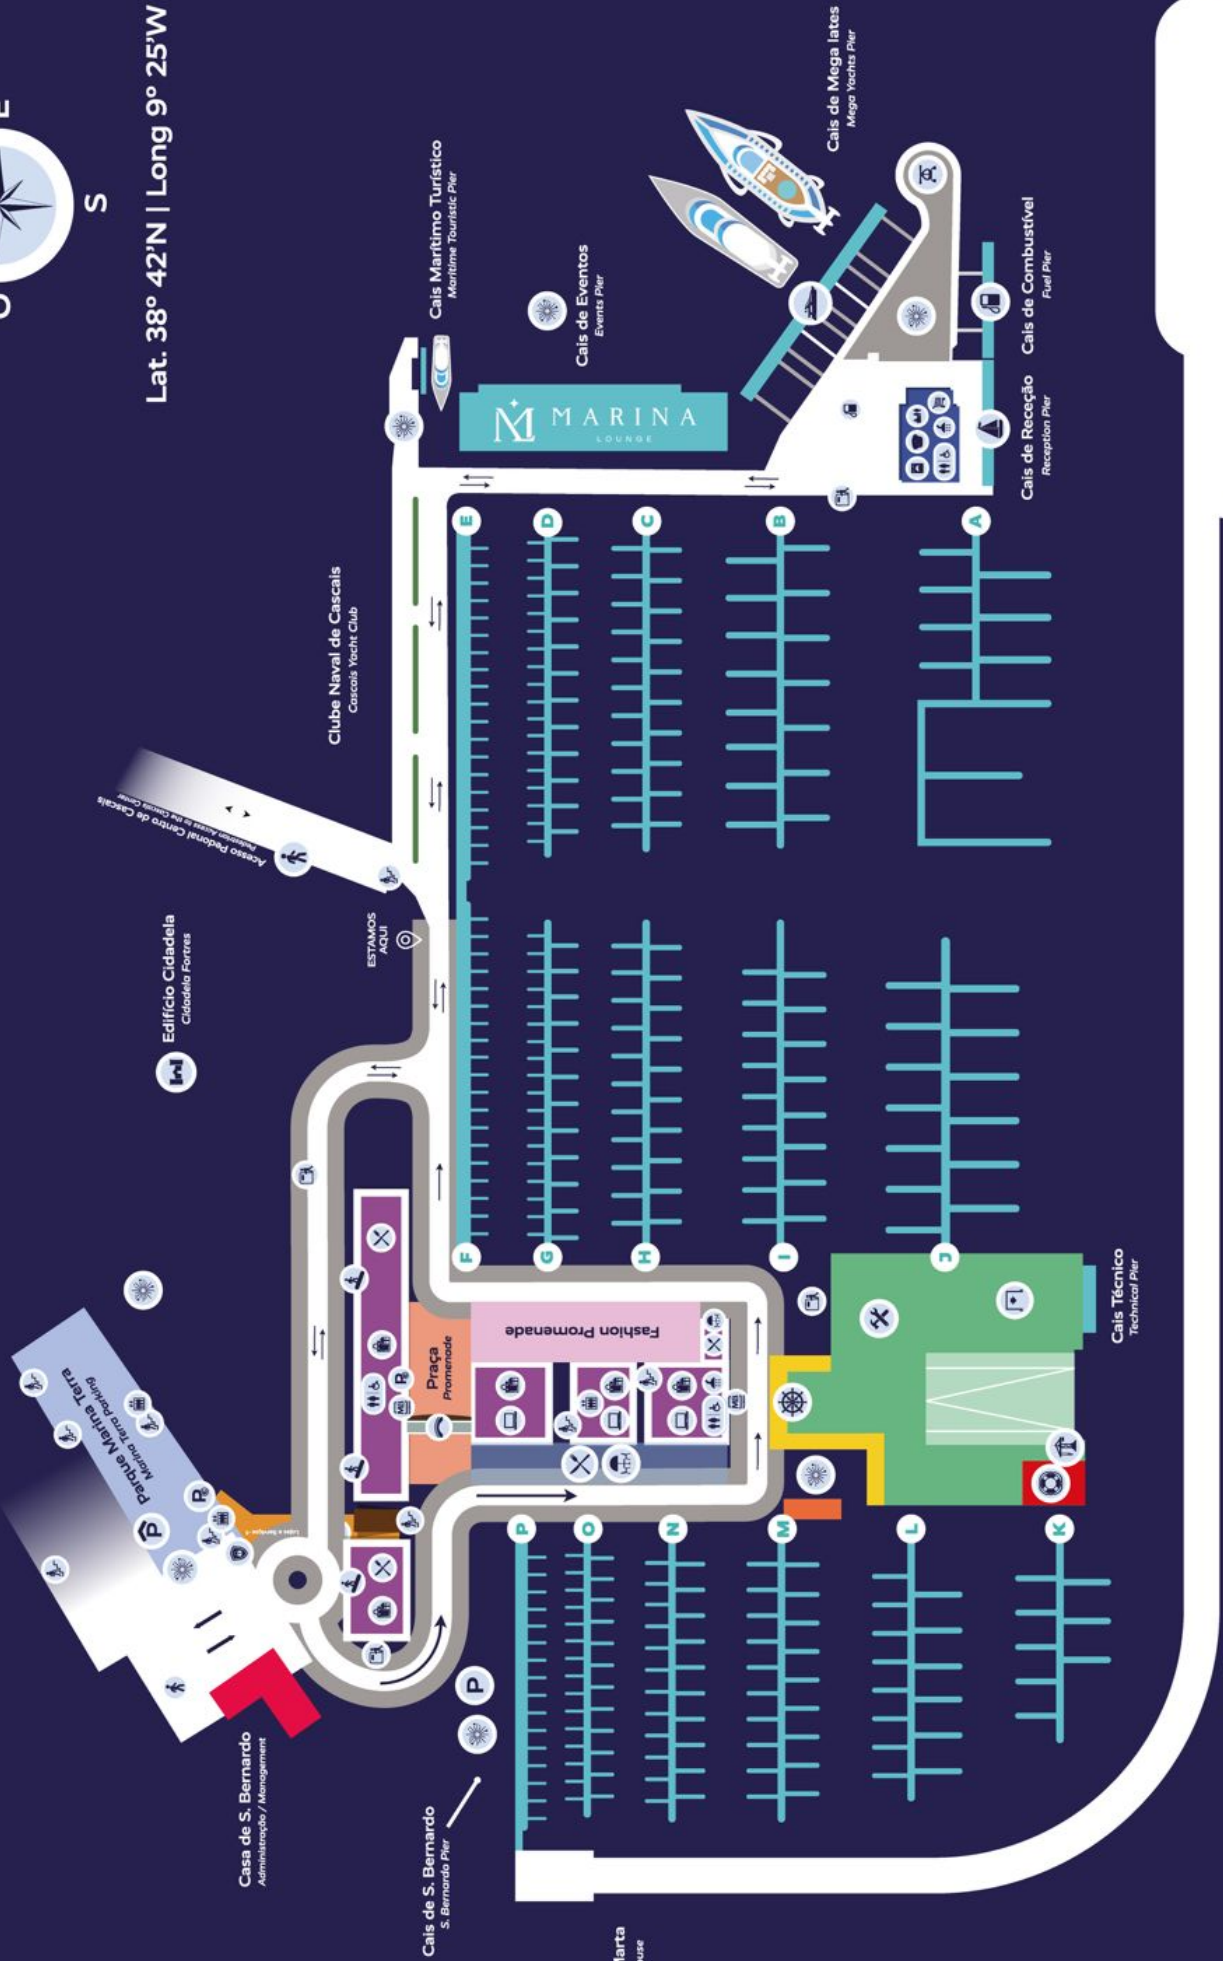

Internet sem Fios
Wireless Internet

Lat. 38° 42'N | Long 9° 25'W

MARINA DE CASCAIS

marinacascais.pt